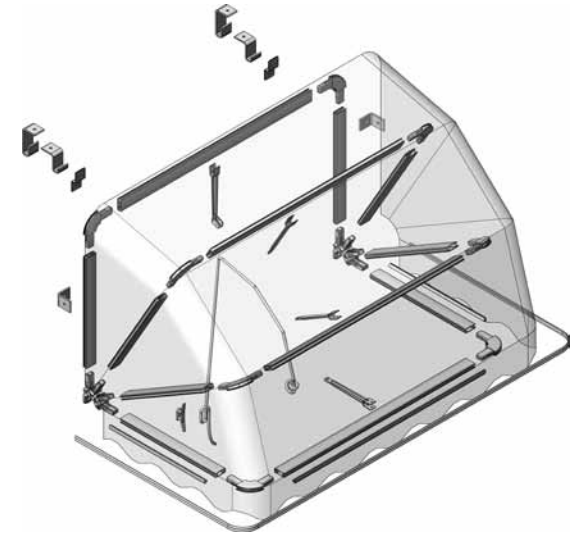

The logo features a white curved line above the text "Gaviota Simbac".

Gaviota Simbac

Capotas / *Canopy Awnings / Store Corbelle / Capottine*

Tropical 

Capota especialmente recomendada para ventanas.

Se recoge y extiende a modo de bisagra (plegable), proporcionando una protección solar a cualquier hora del día por su estructura, cubriendo la ventana lateral y frontalmente (a modo de marquesina), integrándose perfectamente con todo tipo de arquitecturas y favoreciendo la intimidad en la vivienda.

Recommended for up to 3,50 m width x 1,50 m extension.

Corbeille spécialement conçue pour fenêtres.

Se plie et déplie comme une charnière, procurant une protection solaire à n'importe quelle heure du jour grâce à la couverture latérale et frontale de la fenêtre. Elle s'intègre parfaitement dans tous les styles architectoniques et favorise l'intimité de la maison.

Largeur maximale recommandée de 3,50 m et projection de 1,50 m.

Capottina raccomandata per finestre

Si ritira ed estende a libro pieghevole; Grazie alla sua conformazione, garantisce una protezione solare a qualsiasi ora del giorno, coprendo la finestra e/o la vetrina, sia lateralmente che frontalmente, integrandosi perfettamente con ogni tipo di architetture, favorendo l'intimità nell'abitazione e l'eleganza sull'uso commerciale.

La misura massima consigliabile è in larghezza 3,50 m x 1,50 m di profond.

T1

TropicalT1

T4

TropicalT4 - Opción montaje STANDARD

TropicalT4 - STANDARD assembly option

TropicalT4 - Option montage STANDARD

TropicalT4 - Opzione di montaggio STANDARD