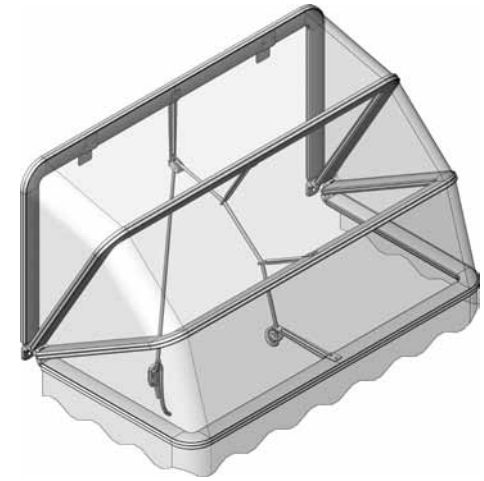

TropicalT4 - Opción montaje EXPRESS

TropicalT4 - EXPRESS assembly option

TropicalT4 - Option montage EXPRESS

TropicalT4 - Opzione di montaggio EXPRESS