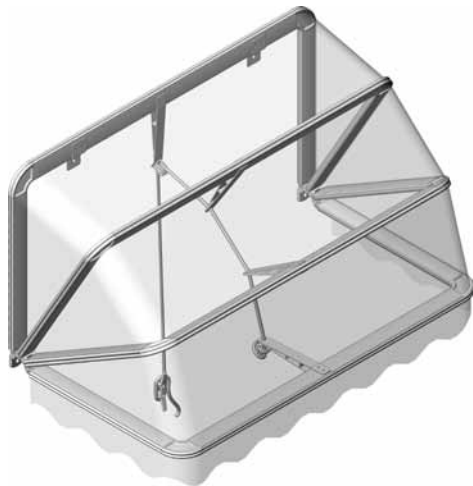

T1

TropicalT1

T4