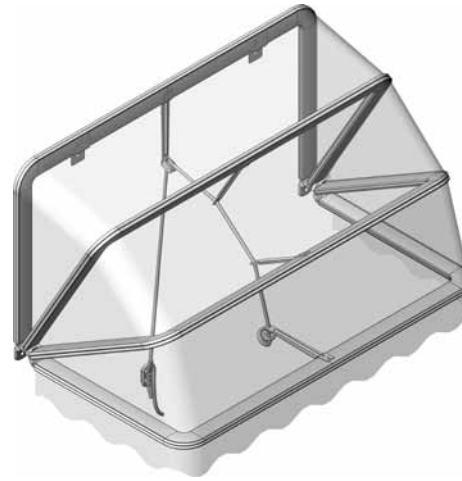

TropicalT4 - Opción montaje STANDARD

TropicalT4 - STANDARD assembly option

TropicalT4 - Option montage STANDARD

TropicalT4 - Opzione di montaggio STANDARD