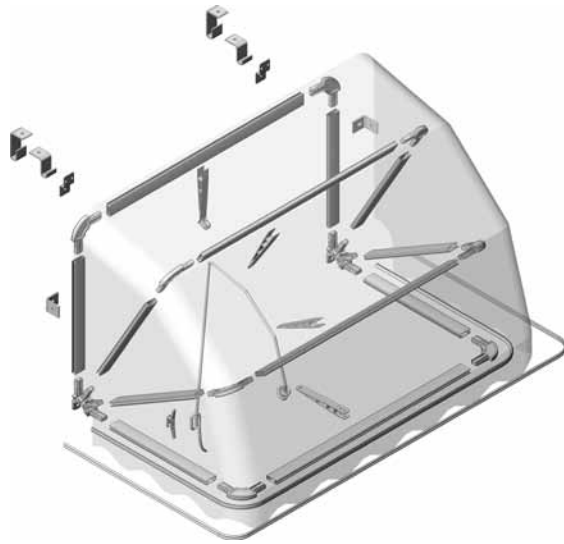

T1

TropicalT1

T4